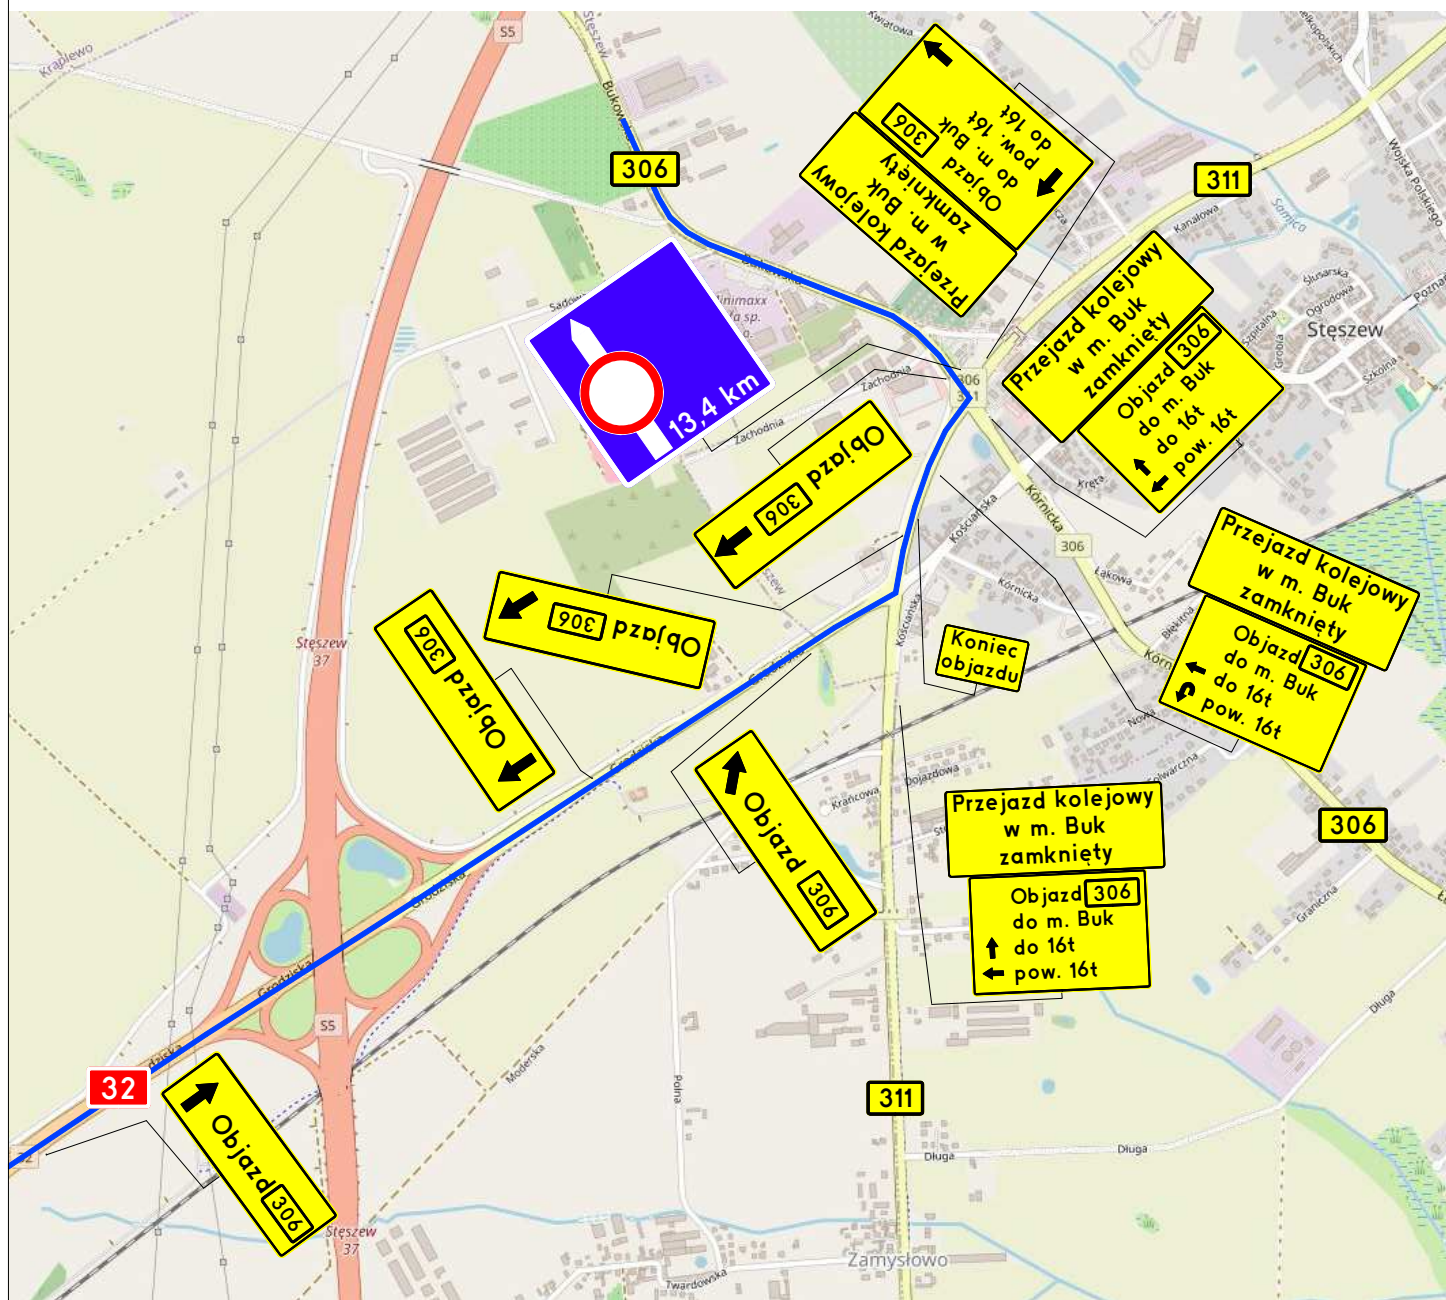

Schemat tymczasowej organizacji ruchu na czas awaryjnego zamknięcia przejazdu kolejowo-drogowego w km 333,955 linii kolejowej nr 003 w ciągu drogi wojewódzkiej DW 306 w m. Buk od 02.08.2024 r. godz. 20:00 do 12.08.2024 r. godz. 20:00

Szczegół 1

Szczegół 2