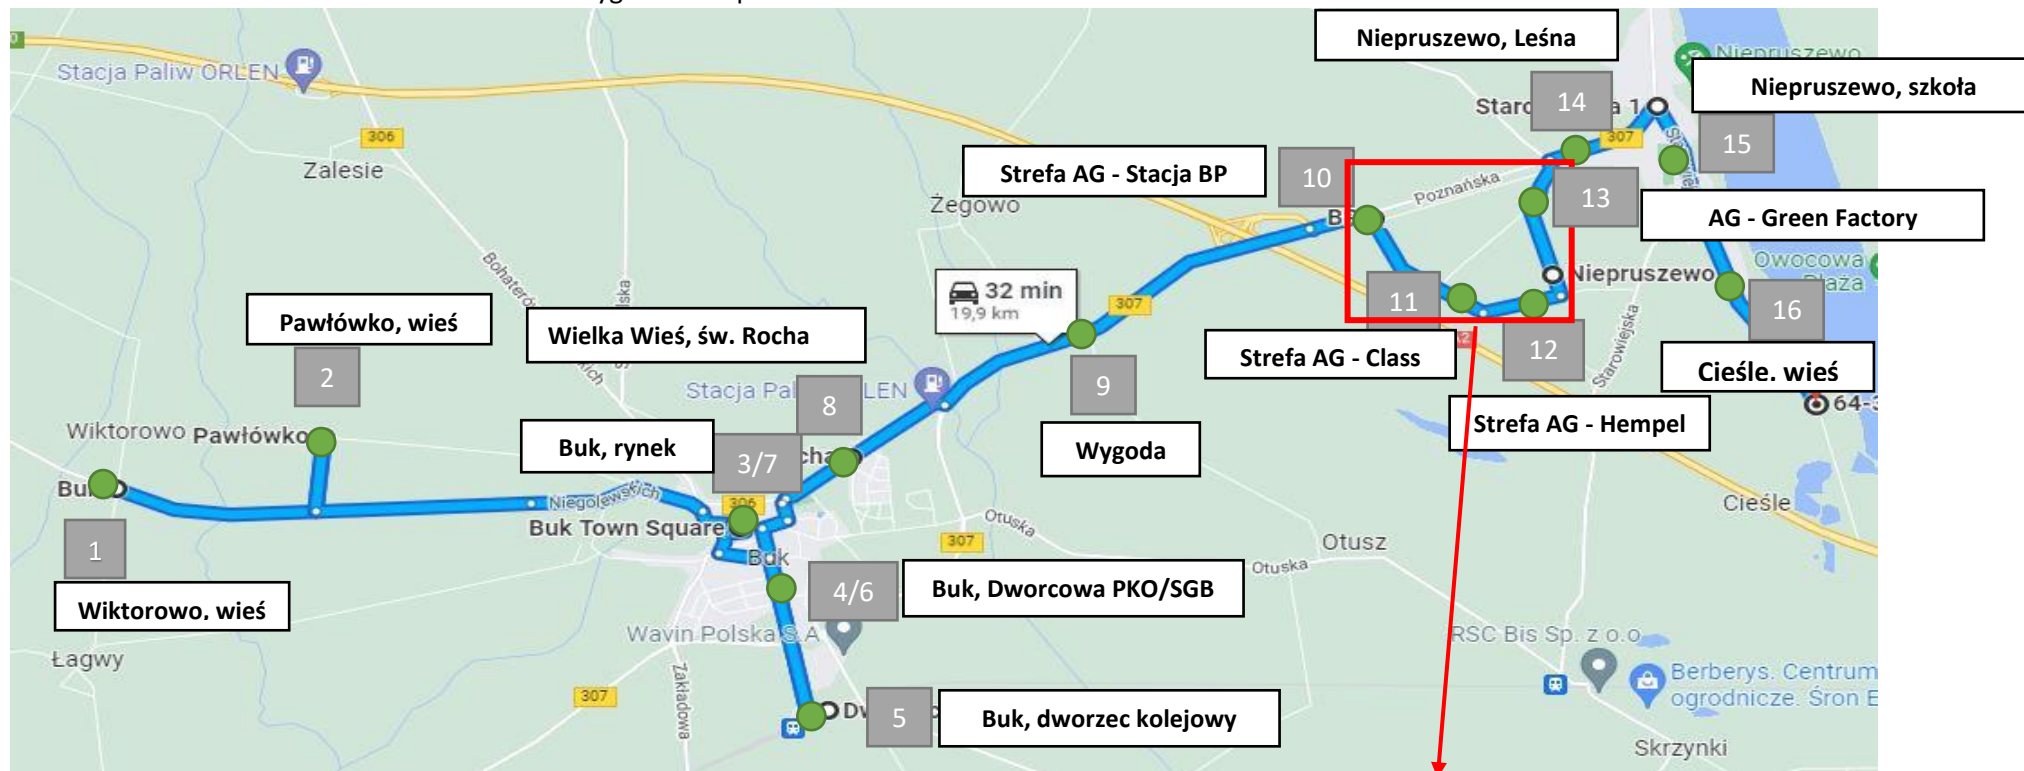

Linia 783 WIKTOROWO – CIEŚLE

Wiktorowo – Pawłówko – Buk – Wielka Wieś – Wygoda – Niepruszewo – Cieśle

Przebieg trasy:

1. Wiktorowo, wieś
2. Pawłówko, wieś (przy stawie)
3. Buk, rynek
4. Buk, Dworcowa PKO
5. Buk, dworzec kolejowy
6. Buk, Dworcowa SGB
7. Buk, rynek
8. Wielka Wieś, św. Rocha
9. Wygoda (przy drodze wojewódzkiej nr 307)
10. AG - Stacja BP
11. AG - Class Strefa
12. AG - Hempel
13. AG - Green Factory
14. Niepruszewo, Leśna
15. Niepruszewo, szkoła
16. Cieśle, wieś

Linia 783 CIEŚLE – WIKTOROWO

Cieśle – Niepruszewo – Wygoda – Wielka Wieś – Buk – Pawłówko – Wiktorowo

Przebieg Trasy:

1. Cieśle, wieś
2. Niepruszewo, Szkolna
3. Niepruszewo, Poznańska
4. AG - Green Factory
5. AG- Hempel
6. AG - Class
7. AG - Stacja BP
8. Wygoda
9. Wielka Wieś, św. Rocha
10. Buk, rynek
11. Buk, Dworcowa PKO
12. Buk, dworzec kolejowy
13. Buk, Dworcowa SGB
14. Buk, rynek
15. Pawłówko, wieś (przy stawie)
16. Wiktorowo, wieś