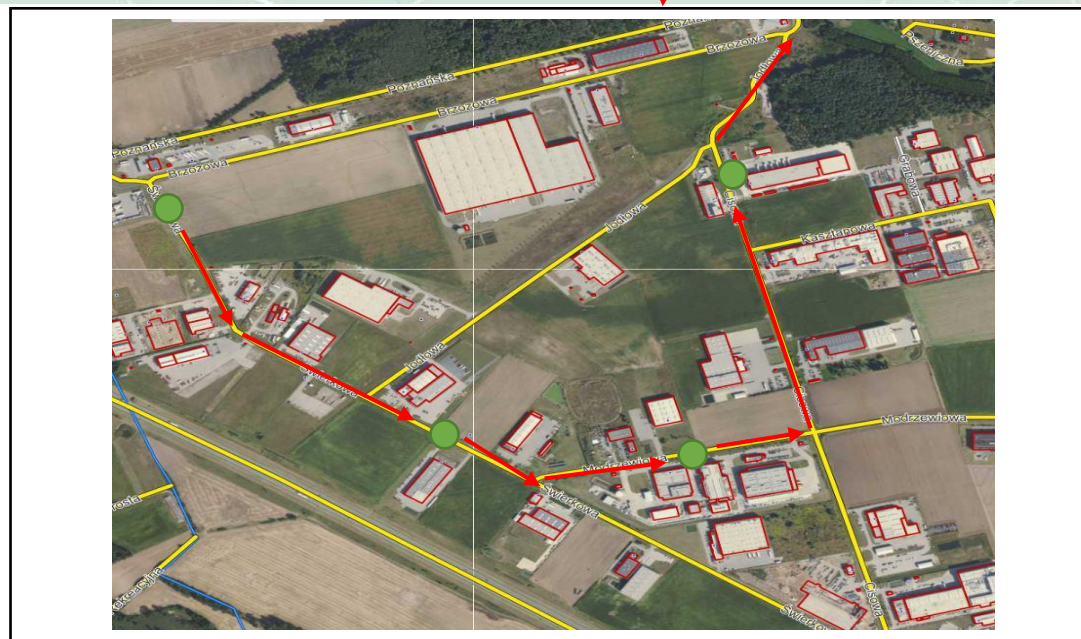

Linia 783 WIKTOROWO – CIEŚLE

Wiktorowo – Pawłówko – Buk – Wielka Wieś – Wygoda – Niepruszewo – Cieśle

Przebieg trasy:

1. Wiktorowo, wieś
2. Pawłówko, wieś (przy stawie)
3. Buk, rynek
4. Buk, Dworcowa PKO
5. Buk, dworzec kolejowy
6. Buk, Dworcowa SGB
7. Buk, rynek
8. Wielka Wieś, św. Rocha
9. Wygoda (przy drodze wojewódzkiej nr 307)
10. AG - Stacja BP
11. AG - Class Strefa
12. AG - Hempel
13. AG - Green Factory
14. Niepruszewo, Leśna
15. Niepruszewo, szkoła
16. Cieśle, wieś

Linia 783 CIEŚLE – WIKTOROWO

Cieśle – Niepruszewo – Wygoda – Wielka Wieś – Buk – Pawłówko – Wiktorowo

Przebieg Trasy:

1. Cieśle, wieś
2. Niepruszewo, Szkolna
3. Niepruszewo, Poznańska
4. AG - Green Factory
5. AG- Hempel
6. AG - Class
7. AG - Stacja BP
8. Wygoda
9. Wielka Wieś, św. Rocha
10. Buk, rynek
11. Buk, Dworcowa PKO
12. Buk, dworzec kolejowy
13. Buk, Dworcowa SGB
14. Buk, rynek
15. Pawłówko, wieś (przy stawie)
16. Wiktorowo, wieś