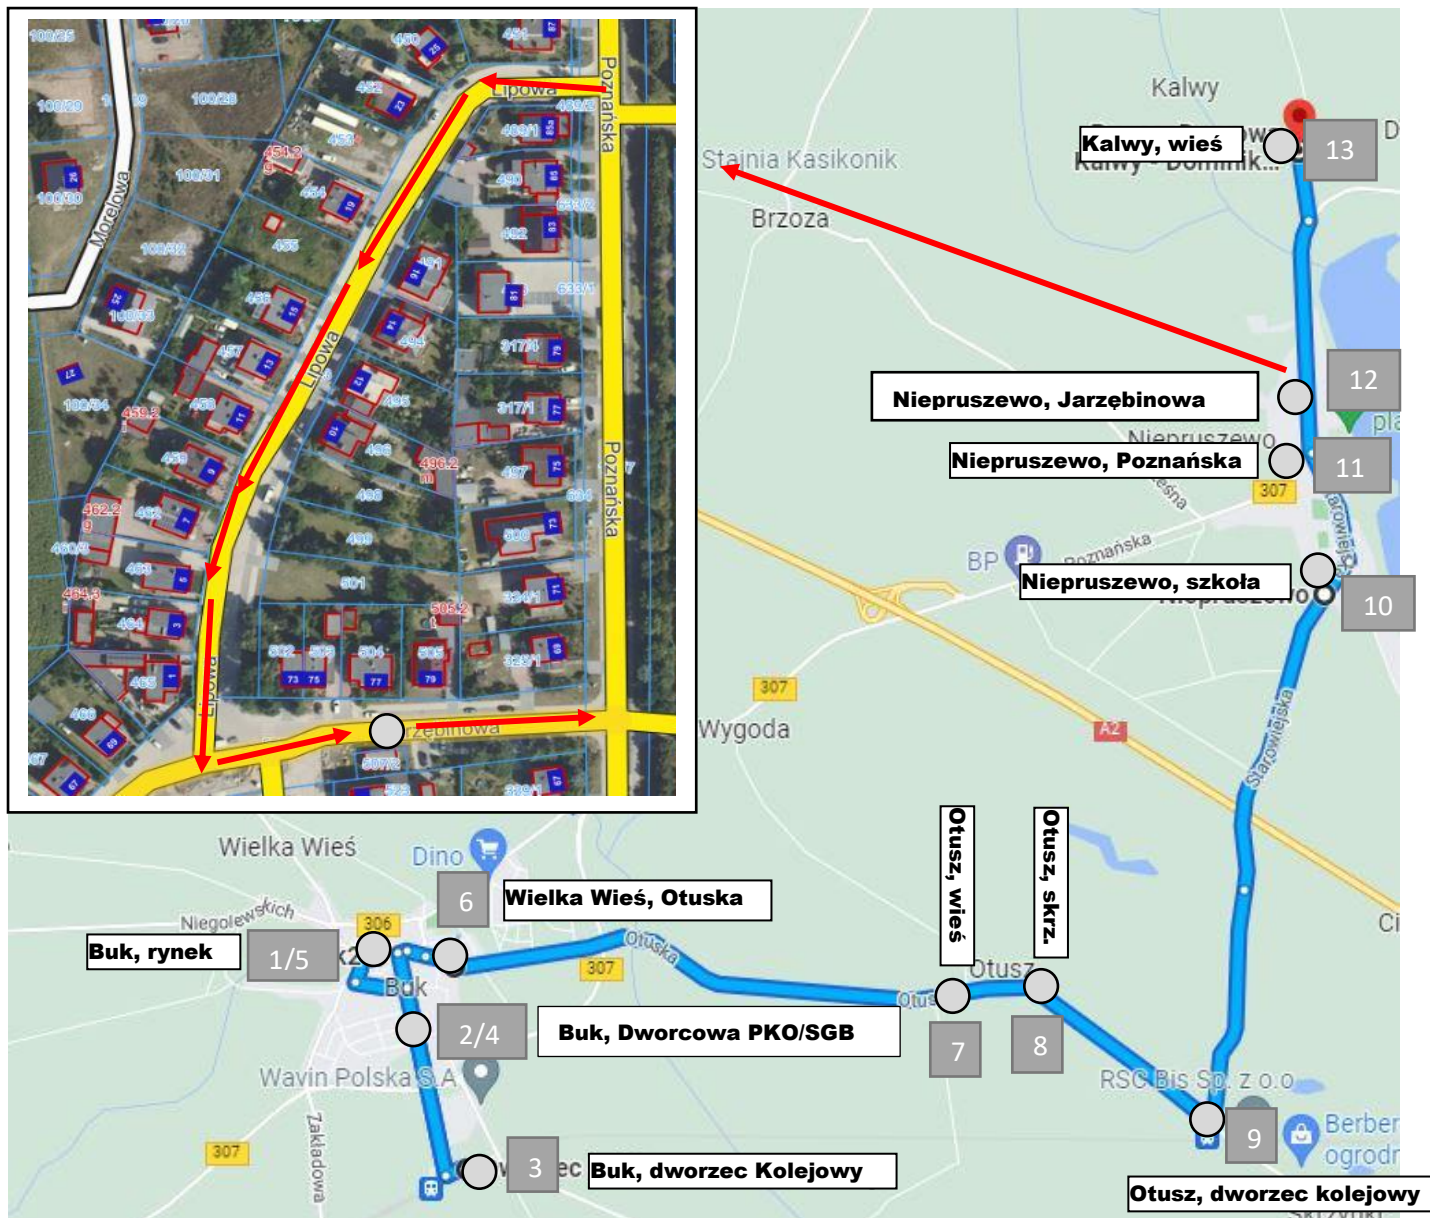

Linia nr 782 Buk – Kalwy

Buk - Otusz - Niepruszewo - Kalwy

Przebieg trasy:

1. Buk, rynek
2. Buk, Dworcowa PKO
3. Buk, dworzec kolejowy
4. Buk, Dworcowa SGB
5. Buk, rynek
6. Wielka Wieś, Otuska
7. Otusz Wieś (przy sklepie)
8. Otusz, skrzyżowanie (zatoka)
9. Otusz, dworzec kolejowy (droga kier. Niepruszewo)
10. Niepruszewo, szkoła
11. Niepruszewo, Poznańska
12. Niepruszewo, Jarzębinowa
13. Kalwy, wieś

Linia nr 782 Kalwy – Buk

Kalwy – Niepruszewo – Otusz - Buk

Przebieg trasy:

1. Kalwy, wieś
2. Niepruszewo, Jarzębinowa
3. Niepruszewo, szkoła
4. Otusz, dworzec kolejowy (droga kier. Otusz)
5. Otusz, skrzyżowanie (zatoka)
6. Otusz, wieś (zatoka)
7. Wielka Wieś, Otuska
8. Buk, rynek
9. Buk, Dworcowa PKO
10. Buk, dworzec kolejowy
11. Buk, Dworcowa SGB
12. Buk, rynek