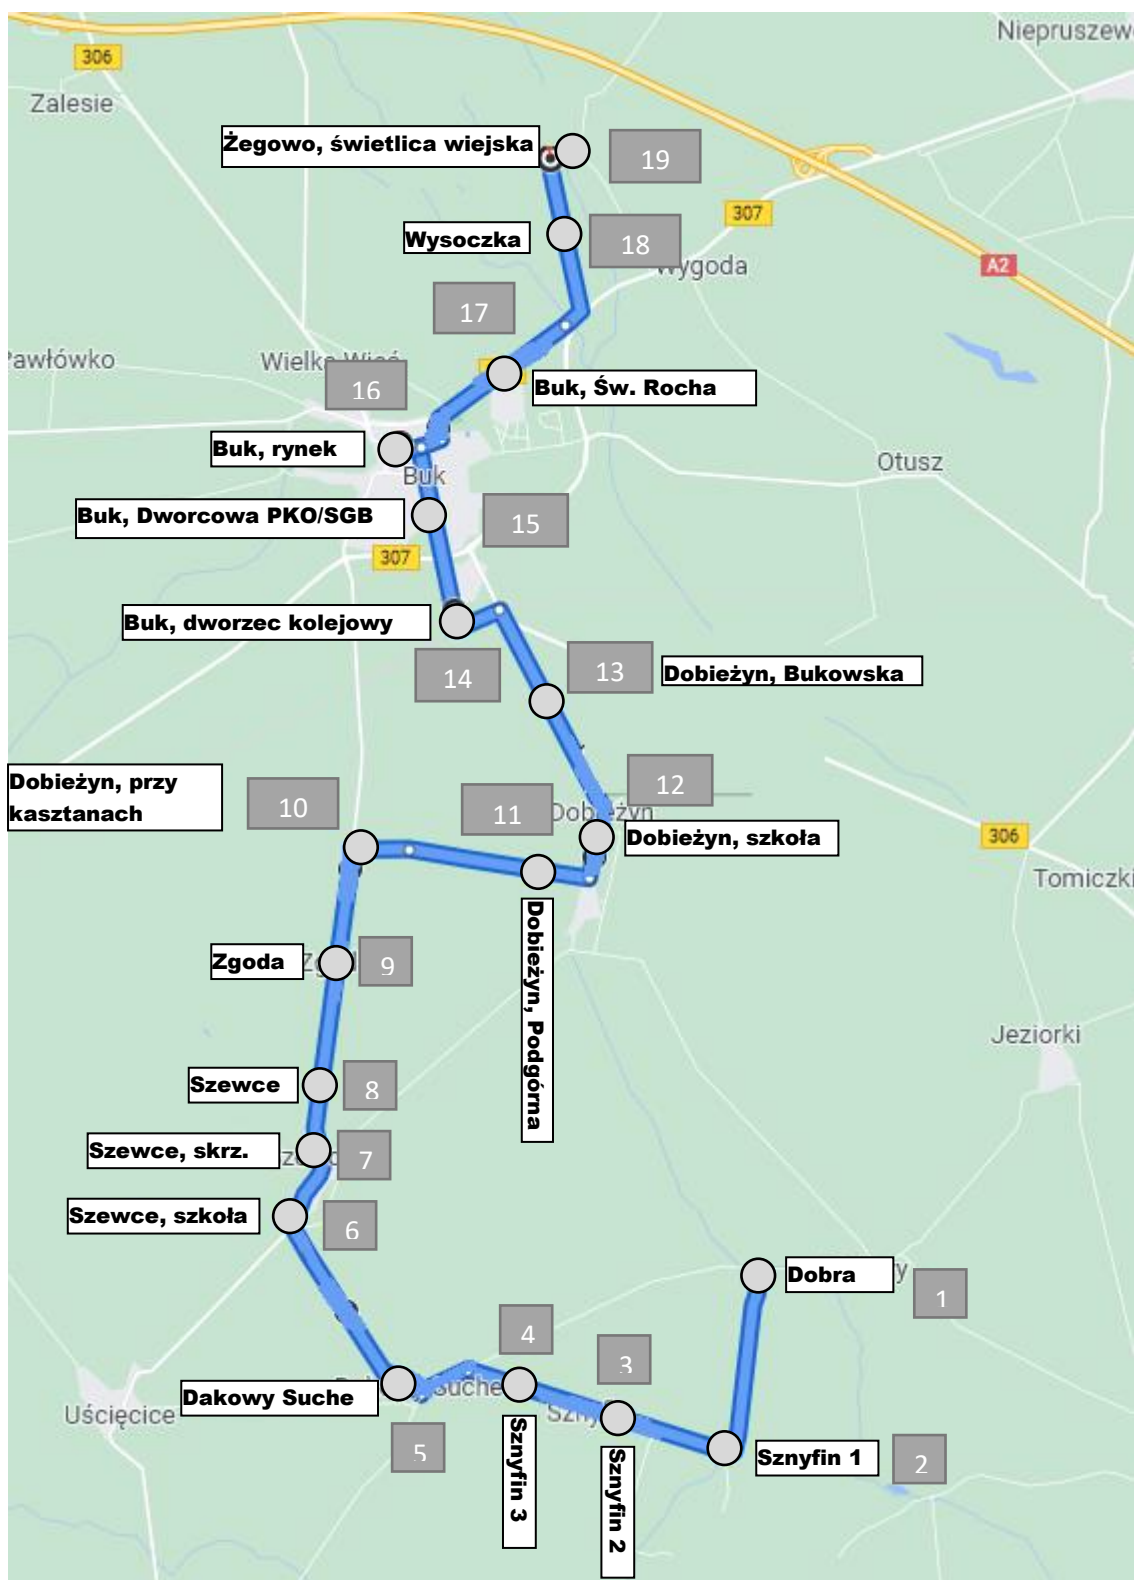

Linia nr 781 DOBRA - ŻEGOWO

Dobra - Sznyfin - Dakowy Suche - Szewce - Zgoda - Dobieżyn - Buk – Wysoczka/Żegowo

Przebieg trasy:

1. Dobra
2. Sznyfin 1
3. Sznyfin 2
4. Sznyfin 3
5. Dakowy Suche
6. Szewce, szkoła
7. Szewce, skrzyżowanie
8. Szewce
9. Zgoda
10. Dobieżyn, przy kasztanach
11. Dobieżyn, Podgórna
12. Dobieżyn, szkoła
13. Dobieżyn, Bukowska
14. Buk, dworzec kolejowy
15. Buk, Dworcowa SGB
16. Buk, rynek
17. Buk, Św. Rocha
18. Wysoczka
19. Żegowo, świetlica wiejska

Linia nr 781 ŻEGOWO – DOBRA

Wysoczka/Żegowo – Buk – Dobieżyn – Zgoda – Szewce – Dakowy Suche – Sznyfin – Dobra

Przebieg trasy:

1. Żegowo, świetlica wiejska
2. Wysoczka/ Żegowo
3. Buk, św. Rocha (pałacyk)
4. Buk, rynek
5. Buk, Dworcowa PKO
6. Buk, dworzec kolejowy
7. Dobieżyn, ul. Bukowska
8. Dobieżyn, szkoła
9. Dobieżyn, Podgórna
10. Dobieżyn, przy kasztanach
11. Zgoda
12. Szewce
13. Szewce, skrzyżowanie
14. Szewce, szkoła
15. Dakowy Suche
16. Sznyfin I
17. Sznyfin II
18. Sznyfin III
19. Dobra