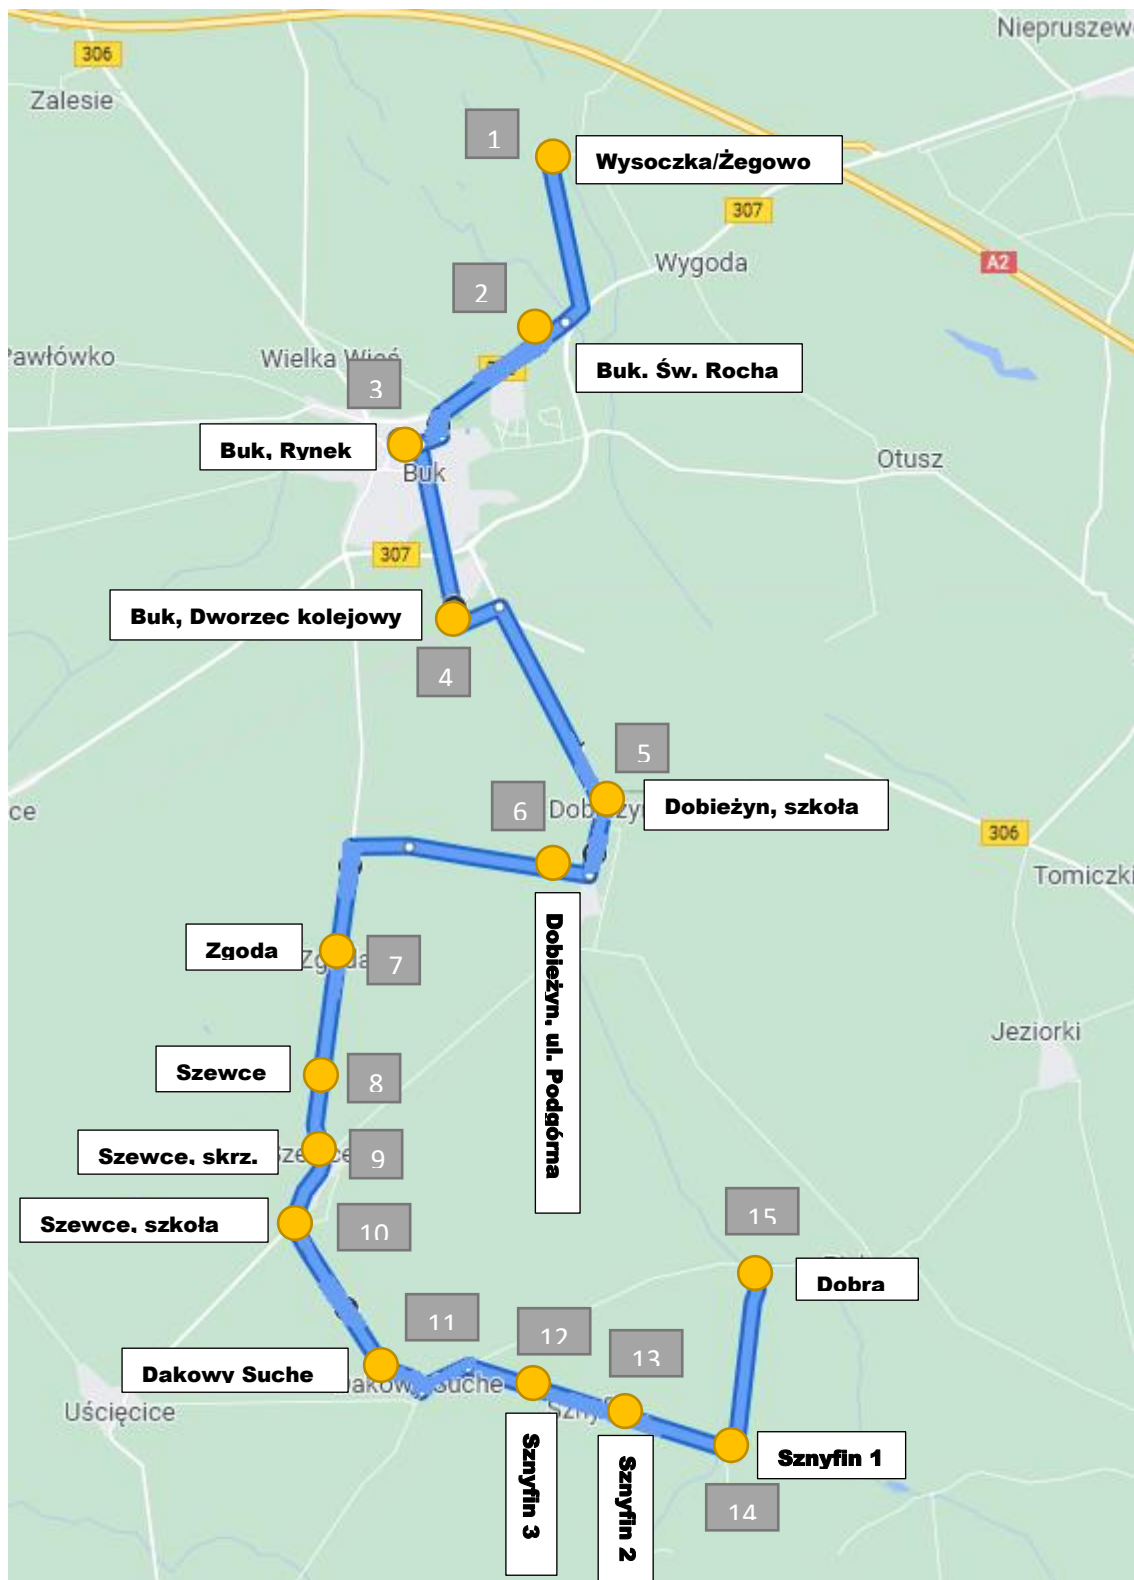

Linia nr 781 DOBRA – WYSOCZKA

Dobra - Sznyfin - Dakowy Sucho - Szewce - Zgoda - Dobieżyn - Buk – Wysoczka/Żegowo

1. Dobra, Wies
2. Sznyfin 1 (skrzyżowanie)
3. Sznyfin 2 (przystanek)
4. Sznyfin 3 (ul. Sznyfinska w kier. Dakowy Sucho)
5. Dakowy Sucho (przystanek przy stawie)
6. Szewce, szkoła
7. Szewce skrzyżowanie (przystanek przy ul. Mylnej)
8. Szewce
9. Zgoda (ul. Podgórna w kier. Dobieżyna)
10. Dobieżyn, ul. Podgórna
11. Dobieżyn, Szkoła
12. Buk, Dworzec Kolejowy
13. Buk, Rynek
14. Buk, św. Rocha (przy Dino)
15. Wysoczka/Żegowo

Linia nr 781 WYSOCZKA – DOBRA

Wysoczka/Żegowo – Buk – Dobieżyn – Zgoda – Szewce – Dakowy Suche – Sznyfin – Dobra

1. Wysoczka/ Żegowo
2. Buk, św. Rocha (pałacyk)
3. Buk, Rynek
4. Buk, Dworzec kolejowy
5. Dobieżyn, Szkoła
6. Dobieżyn, ul. Podgórna
7. Zgoda
8. Szewce
9. Szewce Skrzyżowanie (przystanek przy ul. Mylnej)
10. Szewce, Szkoła
11. Dakowy Suche
12. Sznyfin 3 (ul. Sznyfinska w kier. Sznyfin)
13. Sznyfin 2 (przystanek)
14. Sznyfin 1 (skrzyżowanie)
15. Dobra