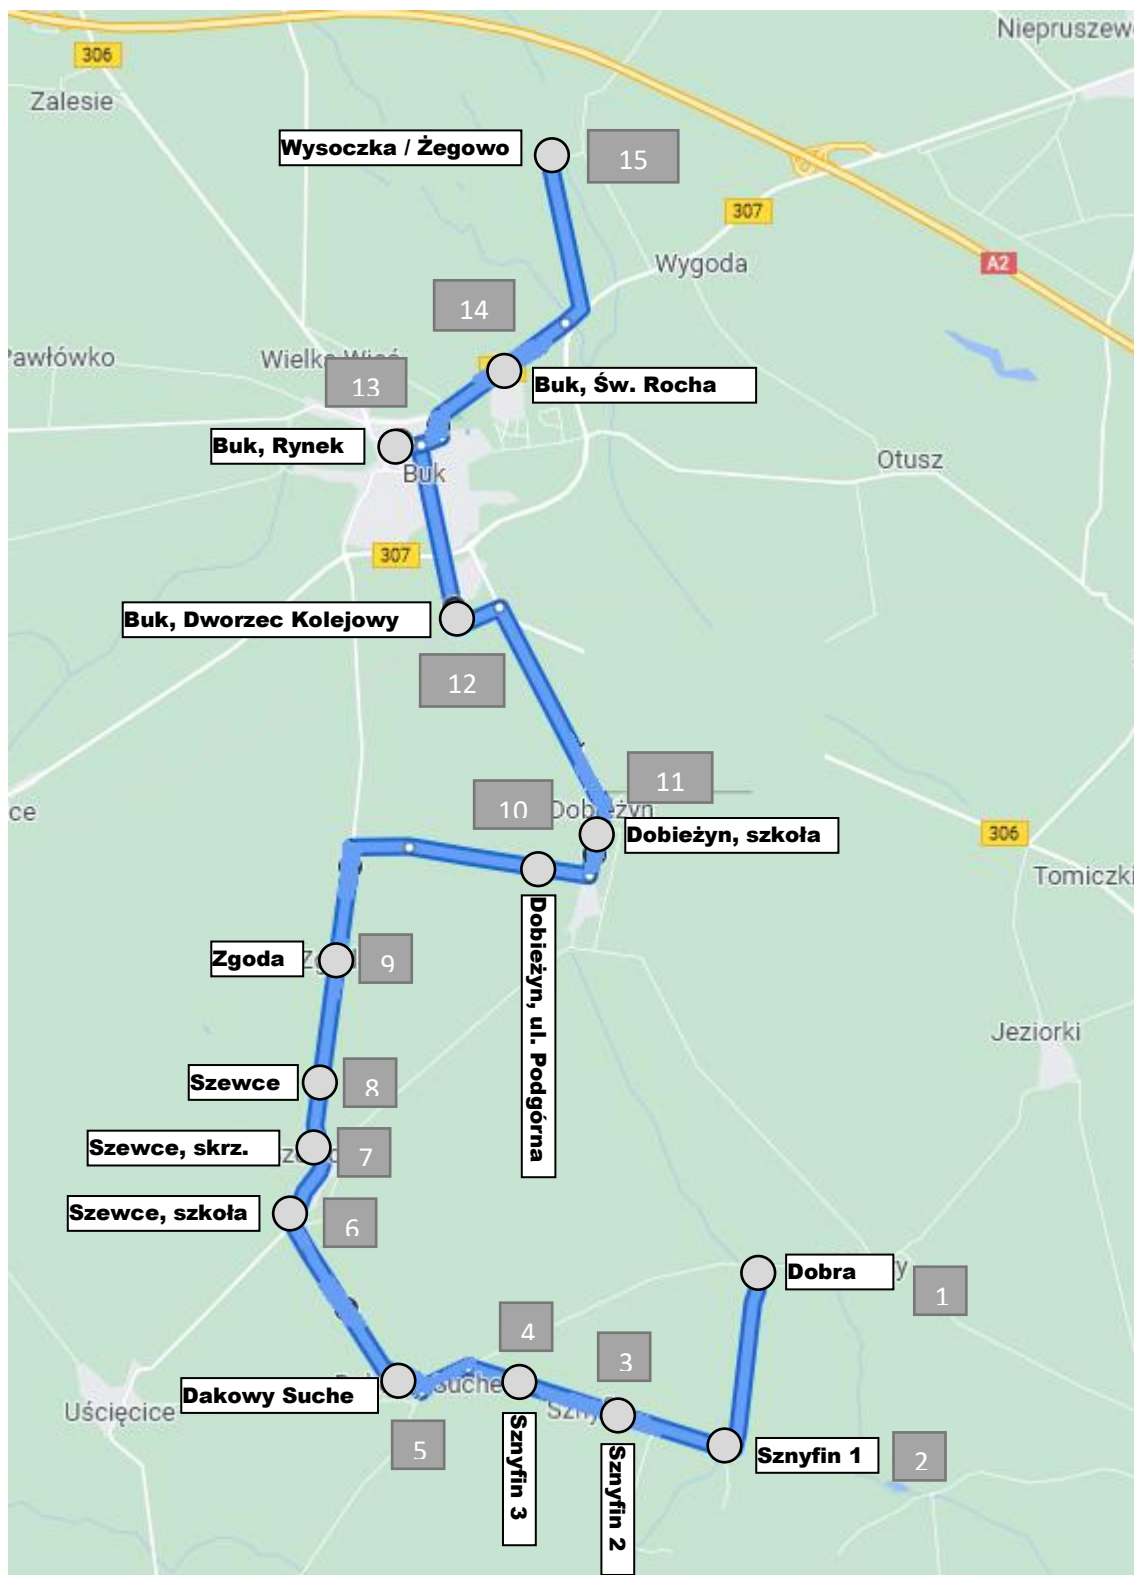

Linia nr 781 DOBRA – WYSOCZKA

Dobra - Sznyfin - Dakowy Sucho - Szewce - Zgoda - Dobieżyn - Buk – Wysoczka/Żegowo

1. Dobra, Wies
2. Sznyfin 1 (skrzyżowanie)
3. Sznyfin 2 (przystanek)
4. Sznyfin 3 (ul. Sznyfinska w kier. Dakowy Sucho)
5. Dakowy Sucho (przystanek przy stawie)
6. Szewce, szkoła
7. Szewce skrzyżowanie (przystanek przy ul. Mylnej)
8. Szewce
9. Zgoda (ul. Podgórna w kier. Dobieżyna)
10. Dobieżyn, ul. Podgórna
11. Dobieżyn, Szkoła
12. Buk, Dworzec Kolejowy
13. Buk, Rynek
14. Buk, św. Rocha (przy Dino)
15. Wysoczka/Żegowo

Linia nr 781 WYSOCZKA – DOBRA

Wysoczka/Żegowo – Buk – Dobieżyn – Zgoda – Szewce – Dakowy Suche – Sznyfin – Dobra

1. Wysoczka/ Żegowo
2. Buk, św. Rocha (pałacyk)
3. Buk, Rynek
4. Buk, Dworzec kolejowy
5. Dobieżyn, Szkoła
6. Dobieżyn, ul. Podgórna
7. Zgoda
8. Szewce
9. Szewce Skrzyżowanie (przystanek przy ul. Mylnej)
10. Szewce, Szkoła
11. Dakowy Suche
12. Sznyfin 3 (ul. Sznyfinska w kier. Sznyfin)
13. Sznyfin 2 (przystanek)
14. Sznyfin 1 (skrzyżowanie)
15. Dobra